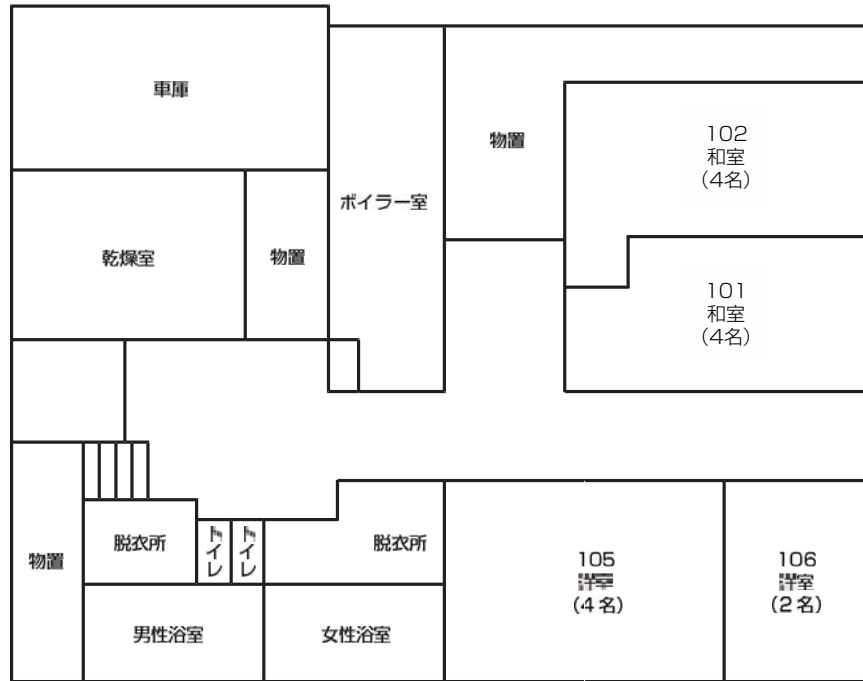

ベルグ

1F

2F

3F

宿泊施設名：ペンションベルグ

宿泊最大収容人員	49名
食事場所・収容人員	2階食堂 40名
浴室	男子： (1階) 浴場 (3~4名)収容
	女子： (1階) 浴場 (3~4名)収容
下足処理	玄関にて履き替え
館内放送	無し
洗面所 各フロアー	(1~3階)に有り
トイレ 各フロアー	(1~3階)に男女有り
打ち合わせ場所	2階ダイニングまたは 談話室
エレベーター	なし
貴重品	フロントにて預かり
ルームキー	あり
遊戯施設	なし
自動販売機	1階フロアー
電話	なし
テレビ・ビデオ	全室テレビ有り
冷蔵庫	共用スペースにあり
お茶のサービス	要望あれば
ドライヤー	浴室脱衣場に有り
シャンプー・リンス	浴室に常備
洗濯機・乾燥機	あり
スキーロッカー	あり
バス乗降場所	当館前
緊急避難場所	当館前駐車場
特記事項	