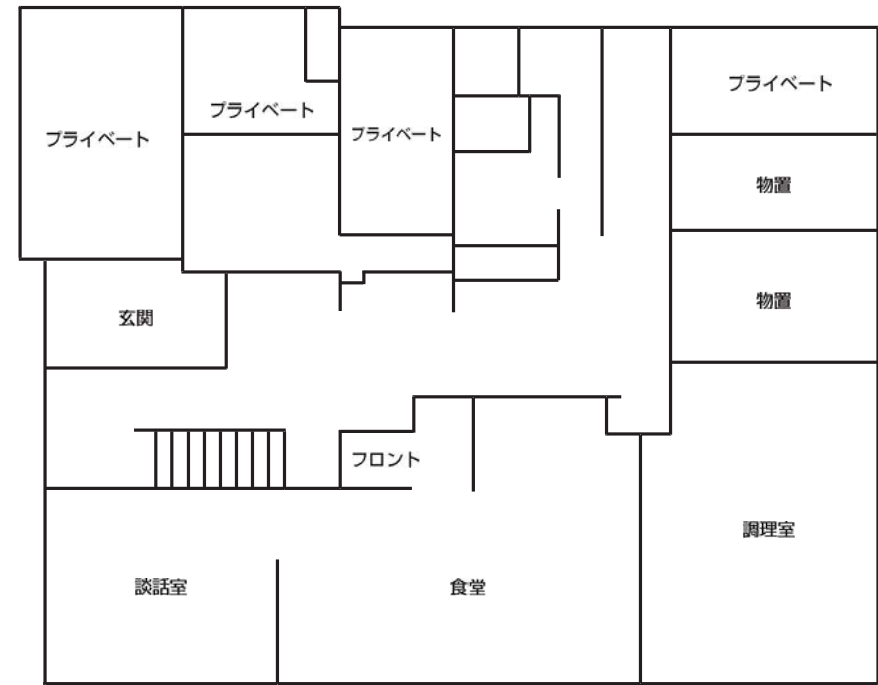

ベルグ

1F

2F

3F

宿泊施設名：ペンションベルグ

宿泊最大収容人員	49名
食事場所・収容人員	2階食堂 40名
浴室	男子： (1階) 浴場 (3~4名)収容
	女子： (1階) 浴場 (3~4名)収容
下足処理	玄関にて履き替え
館内放送	無し
洗面所 各フロアー	(1~3階)に有り
トイレ 各フロアー	(1~3階)に男女有り
打ち合わせ場所	2階ダイニングまたは 談話室
エレベーター	なし
貴重品	フロントにて預かり
ルームキー	あり
遊戯施設	なし
自動販売機	1階フロアー
電話	なし
テレビ・ビデオ	全室テレビ有り
冷蔵庫	共用スペースにあり
お茶のサービス	要望あれば
ドライヤー	浴室脱衣場に有り
シャンプー・リンス	浴室に常備
洗濯機・乾燥機	あり
スキーロッカー	あり
バス乗降場所	当館前
緊急避難場所	当館前駐車場
特記事項	