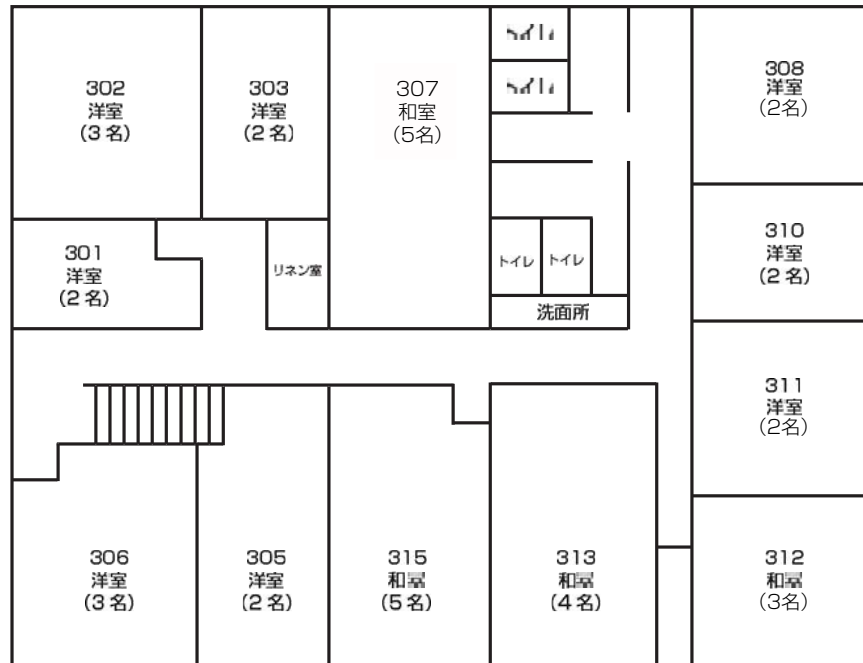

ベルグ

1F

2F

3F

宿泊施設名：ペンションベルグ

宿泊最大収容人員	49名
食事場所・収容人員	2階食堂 40名
浴室	男子： (1階) 浴場 (3~4名)収容
	女子： (1階) 浴場 (3~4名)収容
下足処理	玄関にて履き替え
館内放送	無し
洗面所 各フロアー	(1~3階)に有り
トイレ 各フロアー	(1~3階)に男女有り
打ち合わせ場所	2階ダイニングまたは 談話室
エレベーター	なし
貴重品	フロントにて預かり
ルームキー	あり
遊戯施設	なし
自動販売機	1階フロアー
電話	なし
テレビ・ビデオ	全室テレビ有り
冷蔵庫	共用スペースにあり
お茶のサービス	要望あれば
ドライヤー	浴室脱衣場に有り
シャンプー・リンス	浴室に常備
洗濯機・乾燥機	あり
スキーロッカー	あり
バス乗降場所	当館前
緊急避難場所	当館前駐車場
特記事項	