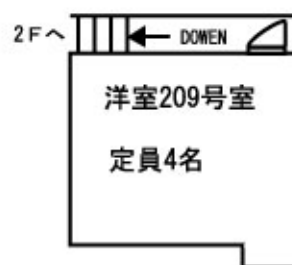

ペンションアリス

1F 平面図 避難経路

ペンションアリス

2F 平面図 避難経路

中2F 平面図

中2F 平面図

## 宿泊施設名：ペンション アリス

宿泊最大収容人員	43名
食事場所・収容人員	1階 レストラン 43名
浴室	男子：（1階）浴場（4名）収容
	女子：（1階）浴場（2名）収容
下足処理	玄関にて履き替え 玄関靴棚へ
館内放送	なし
洗面所	2階
トイレ	1階 男、女 2階 男女共同
打ち合わせ場所	1階 レストラン
エレベーター	なし
貴重品	1階受付にて預かり可
ルームキー	あり
遊戯施設	なし
自動販売機	1階食堂に有り
電話	なし
テレビ・ビデオ	各部屋にテレビ有り
冷蔵庫	1階食堂に有り
お茶のサービス	1階食堂に有り
ドライヤー	2階洗面台と各お風呂場に有り
シャンプー・リンス	お風呂場に有り
洗濯機・乾燥機	1階女性用風呂（人数により男女変更可）に有り
スキーロッカー	屋外にスキー置き場（スーパーハウス）有り
バス乗降場所	ペンション前駐車場
緊急避難場所	ペンション前駐車場
特記事項	