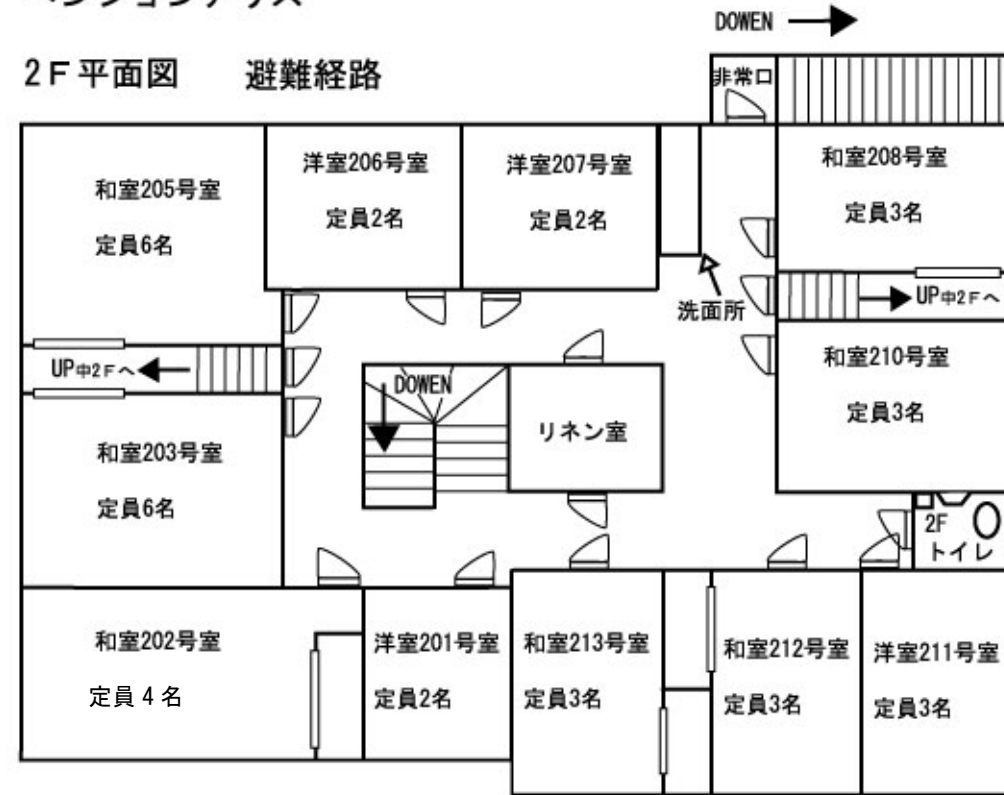

ペンションアリス

1F 平面図 避難経路

ペンションアリス

2F 平面図 避難経路

中2F 平面図

中2F 平面図

## 宿泊施設名：ペンション アリス

宿泊最大収容人員	43名
食事場所・収容人員	1階 レストラン 43名
浴室	男子：（1階）浴場（4名）収容
	女子：（1階）浴場（2名）収容
下足処理	玄関にて履き替え 玄関靴棚へ
館内放送	なし
洗面所	2階
トイレ	1階 男、女 2階 男女共同
打ち合わせ場所	1階 レストラン
エレベーター	なし
貴重品	1階受付にて預かり可
ルームキー	あり
遊戯施設	なし
自動販売機	1階食堂に有り
電話	なし
テレビ・ビデオ	各部屋にテレビ有り
冷蔵庫	1階食堂に有り
お茶のサービス	1階食堂に有り
ドライヤー	2階洗面台と各お風呂場に有り
シャンプー・リンス	お風呂場に有り
洗濯機・乾燥機	1階女性用風呂（人数により男女変更可）に有り
スキーロッカー	屋外にスキー置き場（スーパーハウス）有り
バス乗降場所	ペンション前駐車場
緊急避難場所	ペンション前駐車場
特記事項	