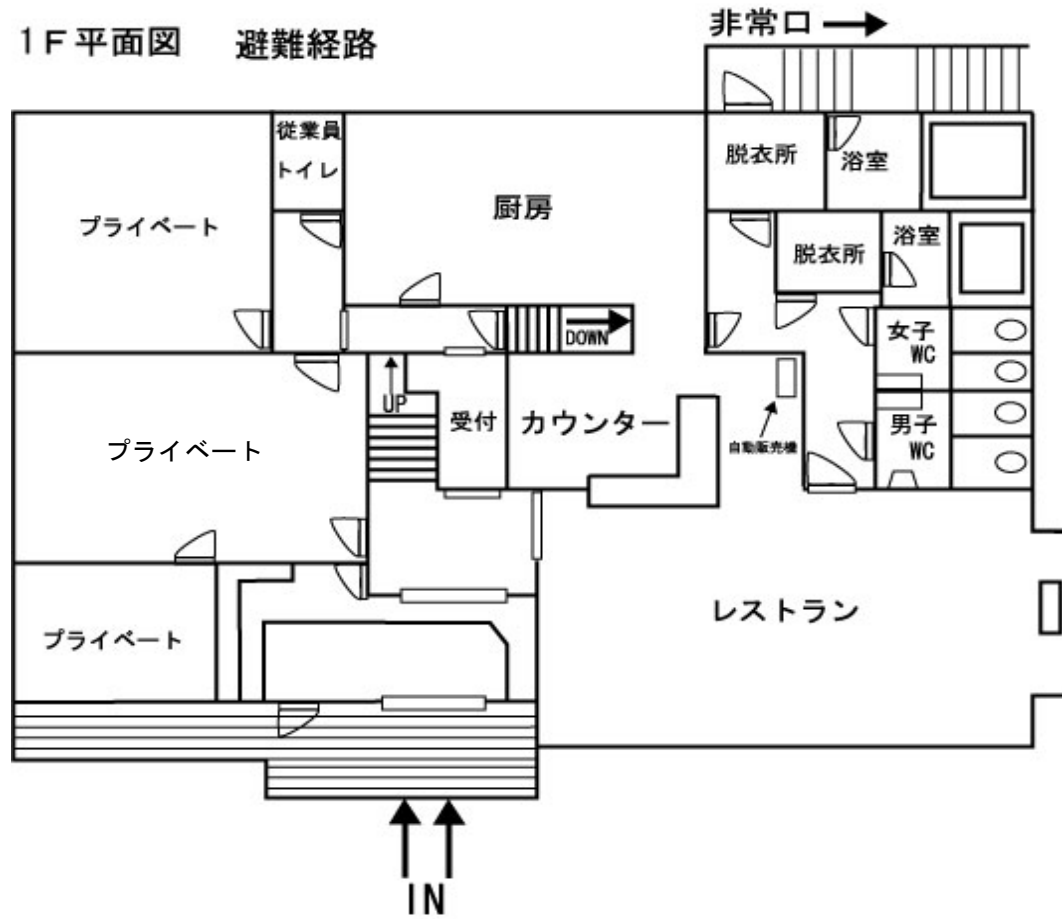

ペンションアリス

1F 平面図 避難経路

ペンションアリス

2F 平面図 避難経路

中2F 平面図

中2F 平面図

## 宿泊施設名：ペンション アリス

宿泊最大収容人員	43名
食事場所・収容人員	1階 レストラン 43名
浴室	男子：（1階）浴場（4名）収容
	女子：（1階）浴場（2名）収容
下足処理	玄関にて履き替え 玄関靴棚へ
館内放送	なし
洗面所	2階
トイレ	1階 男、女 2階 男女共同
打ち合わせ場所	1階 レストラン
エレベーター	なし
貴重品	1階受付にて預かり可
ルームキー	あり
遊戯施設	なし
自動販売機	1階食堂に有り
電話	なし
テレビ・ビデオ	各部屋にテレビ有り
冷蔵庫	1階食堂に有り
お茶のサービス	1階食堂に有り
ドライヤー	2階洗面台と各お風呂場に有り
シャンプー・リンス	お風呂場に有り
洗濯機・乾燥機	1階女性用風呂（人数により男女変更可）に有り
スキーロッカー	屋外にスキー置き場（スーパーハウス）有り
バス乗降場所	ペンション前駐車場
緊急避難場所	ペンション前駐車場
特記事項	