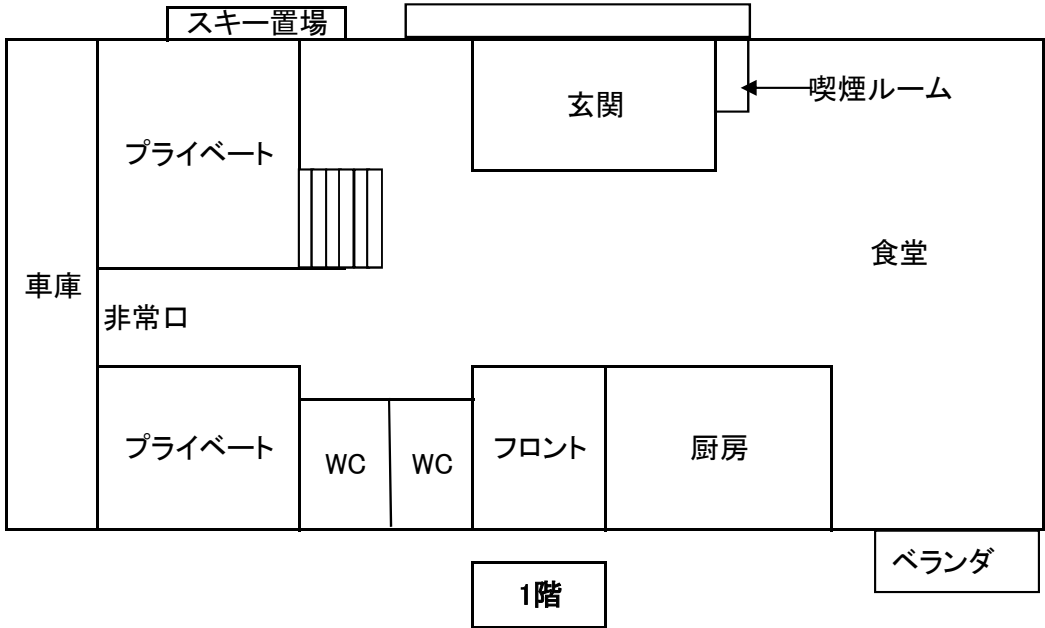

ニューホワイトベア

ペンション ニューホワイトベア

宿泊最大収容人員	50 名
食事場所・収容人員	1階 ダイニング 42名～48名
浴室	地下 男子;6～8名
	地下 女子;5～6名
下足処理	玄関にて履き替え 玄関靴棚へ
館内放送	有
洗面所	2階各フロアー
トイレ	1階、2階各フロアーに男女別
打ち合わせ場所	ダイニング
エレベーター	無
貴重品	フロントにて預かり
ルームキー	有
遊戯施設	無
自動販売機	1階玄関に有
電話	無
テレビ・ビデオ	無
冷蔵庫	2階フロアーにあり
お茶のサービス	セルフにて有
ドライヤー	地下1階男女浴室脱衣所1個ずつにあり
シャンプー・リンス	浴室、シャワールームにリンスインシャンプー常備
洗濯機・乾燥機	有料にて各1台
スキーロッカー	無
バス乗降場所	当館前
緊急避難場所	当館前駐車場
特記事項	