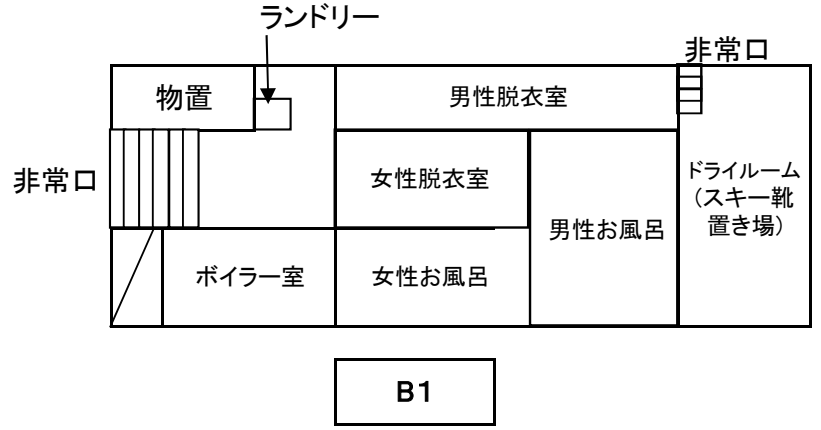

ニューホワイトベア

ペンション ニューホワイトベア

宿泊最大収容人員	50 名
食事場所・収容人員	1階 ダイニング 42名～48名
浴室	地下 男子;6～8名
	地下 女子;5～6名
下足処理	玄関にて履き替え 玄関靴棚へ
館内放送	有
洗面所	2階各フロアー
トイレ	1階、2階各フロアーに男女別
打ち合わせ場所	ダイニング
エレベーター	無
貴重品	フロントにて預かり
ルームキー	有
遊戯施設	無
自動販売機	1階玄関に有
電話	無
テレビ・ビデオ	無
冷蔵庫	2階フロアーにあり
お茶のサービス	セルフにて有
ドライヤー	地下1階男女浴室脱衣所1個ずつにあり
シャンプー・リンス	浴室、シャワールームにリンスインシャンプー常備
洗濯機・乾燥機	有料にて各1台
スキーロッカー	無
バス乗降場所	当館前
緊急避難場所	当館前駐車場
特記事項	