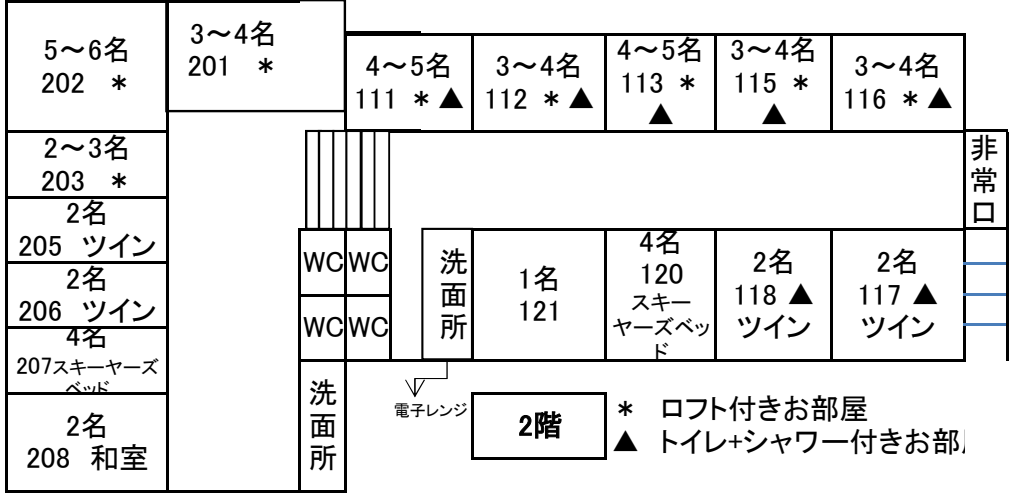

ニューホワイトベア

ペンション ニューホワイトベア

宿泊最大収容人員	50 名
食事場所・収容人員	1階 ダイニング 42名～48名
浴室	地下 男子;6～8名
	地下 女子;5～6名
下足処理	玄関にて履き替え 玄関靴棚へ
館内放送	有
洗面所	2階各フロアー
トイレ	1階、2階各フロアーに男女別
打ち合わせ場所	ダイニング
エレベーター	無
貴重品	フロントにて預かり
ルームキー	有
遊戯施設	無
自動販売機	1階玄関に有
電話	無
テレビ・ビデオ	無
冷蔵庫	2階フロアーにあり
お茶のサービス	セルフにて有
ドライヤー	地下1階男女浴室脱衣所1個ずつにあり
シャンプー・リンス	浴室、シャワールームにリンスインシャンプー常備
洗濯機・乾燥機	有料にて各1台
スキーロッカー	無
バス乗降場所	当館前
緊急避難場所	当館前駐車場
特記事項	